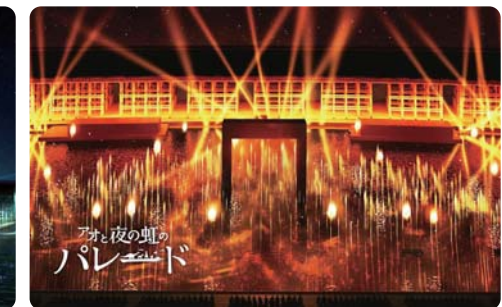

## One World, One Planet. 仮称

世界がもしも  
ひとつの国(星)だったなら  
会期中の日没後、毎日実施予定

会場全体の音響や映像装置、さらには来場者の持つデバイスなどが、まるでひとつの大きな生き物の細胞のように連動し光り出す、世界中の想いを繋ぐ願いのモーメント。

## THE HUMAN ORCHESTRA 仮称

それは、ひとりひとりの個性が奏でる  
未来のオーケストラ  
EXPOホールにて、開幕日より8日程度実施予定

多様な個性を持つ一人ひとりが、自分の個性あふれるオリジナリティのある音を奏で、その違いを認め合い、共鳴させることで、ひとつの美しい未来のオーケストラとなる。

※現時点の主な企画(案)として、上記2件を企画中。詳細は別途発表予定です。※企画内容は変更の可能性があります。

## 「水」と「空気」のスペクタクルショー「アオと夜の虹のパレード」

大屋根リング内、南側の水面「ウォータープラザ」で行われる、  
水、空気、光、炎、映像、そして音楽が織りなす水上ショー。  
水上に、幅約200メートル、奥行約60メートル、ショーエリア面積約8,800㎡の巨大な舞台空間が誕生。  
ウォータープラザにて、会期中の日没後、毎日実施予定

(協賛・画像提供: サントリーホールディングス株式会社、ダイキン工業株式会社)