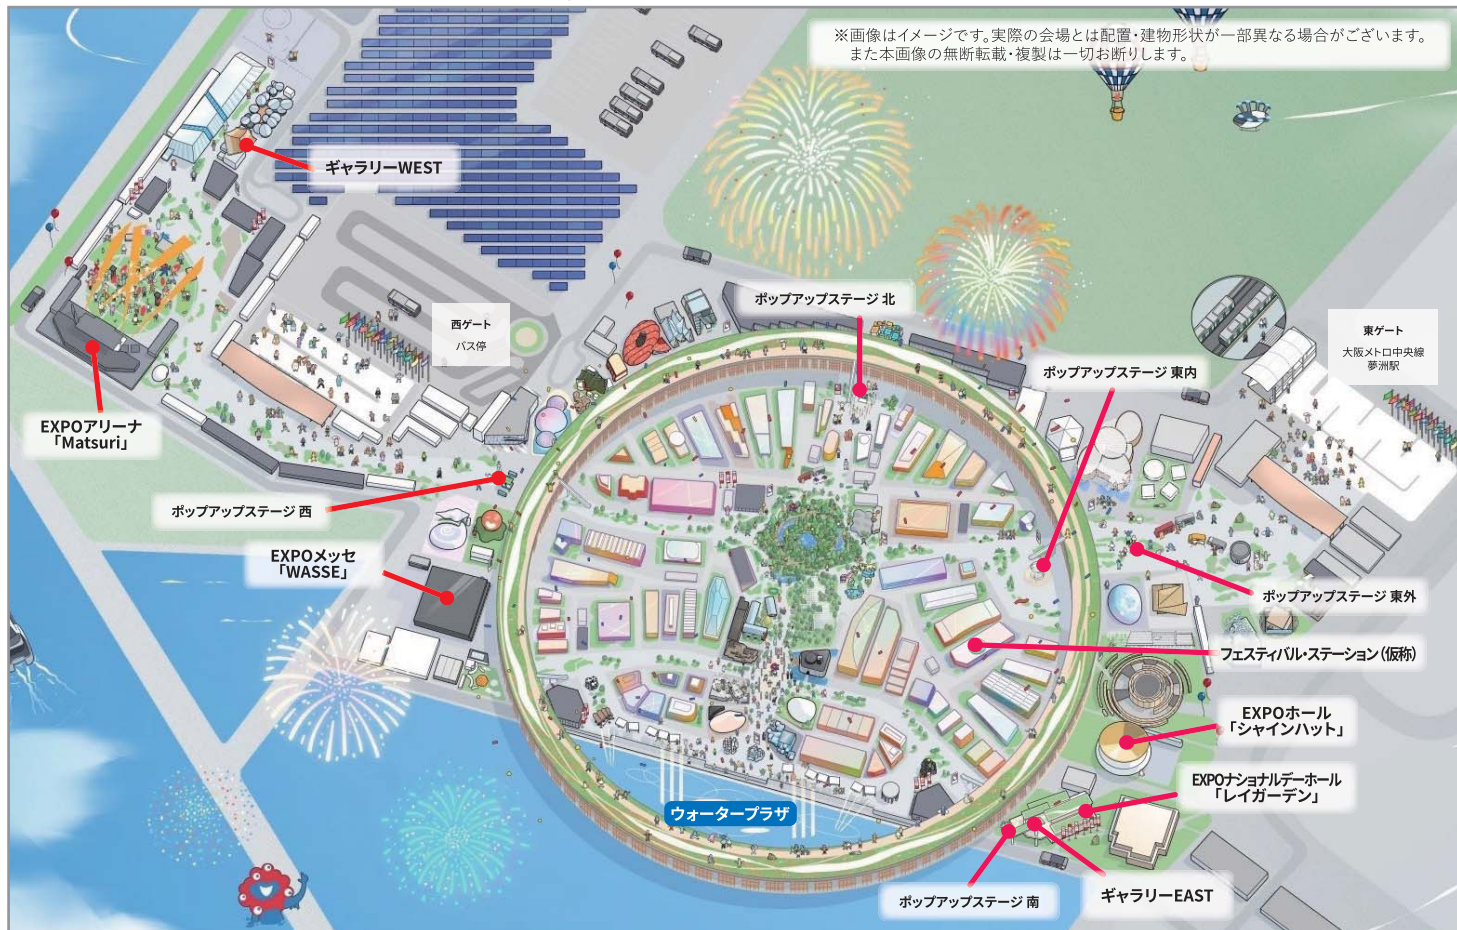

ギャラリーEAST

【展示面積:約300㎡】

アニメ、ファッション等の展示会を  
会期中入替制で実施

ポップアップステージ 北

ポップアップステージ 西

ポップアップステージ 東内

ポップアップステージ 東外

音楽、トークイベント、祭り等を  
会期中入替制で実施

ポップアップステージ 南

## 催事施設 MAP