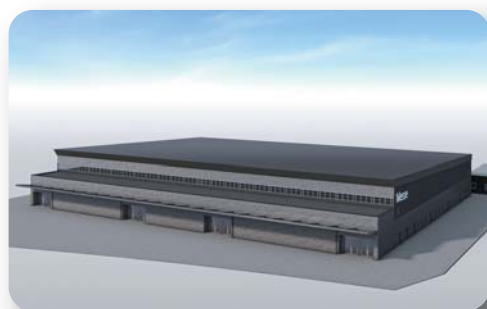

EXPOメッセ「WASSE」

世界規模の課題の解決に向けた対話プログラムや
ビジネス交流のほか、展示会、見本市の拠点

【展示面積:約4,000㎡(2分割)・収容人数:約3,000人】