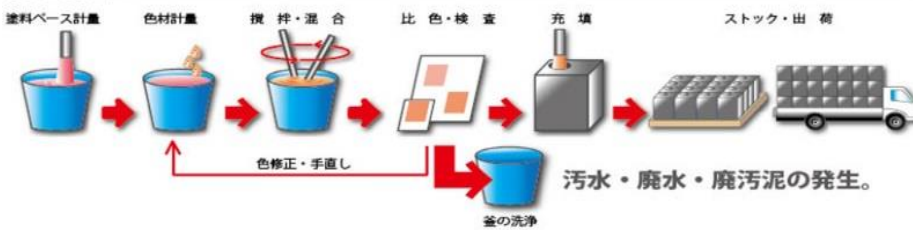

佐藤塗料株式会社

佐藤塗料は塗料を通して新たな可能性を高め、
お客様との共栄を図り、地域社会に貢献します。

〒945-0055 柏崎市駅前二丁目1番43号
TEL 0257-23-1800(代)
FAX 0257-23-1802

事業所概要

- 代表者 代表取締役 佐藤 裕幸
- 資本金 4,000万円
- 創業 昭和36年
- 従業員数 15名
- 関連企業 長岡支店、新潟営業所、株式会社サンテクノ

事業内容

- 塗料販売部門：建築用、外装用、重防食用、産業機械用、金属素材用等の塗料販売
- 非塗料販売部門：塗装周辺設備のレイアウト及び施工、塗料周辺機械機具販売
- 塗装工事部門：一般改修塗装工事等の請負

独自の強み・製品等紹介

イタリアの技術と日本ペイント・菊水化学工業のノウハウが結実した次世代型高精度自動計量システムを入しメーカー同等レベルの調色体制でやっております。

一缶単位の調色をスピーディーに実現！

調色時間は1缶あたり3分あまり。当日の注文にも対応できます。小口、小ロットでの対応もスピーディかつ高精度に行えますので天候等の不確定要素にも対応でき、お客様の「必要な時に必要な量を」のニーズに対応することができます。

高い調色精度で、色のズレはほとんどなし！

日本ペイント・菊水化学工業の情報ネットワーク、インターネットを活用した調色のデータベースを基本としているため、色のズレはまずほとんどありません。追加分の調色も全く色ずれなく確実に対応できます。

従来製法

缶内調色システム

【お問合せ先】

TEL 0257-23-1800 (常務取締役 村井美奈子)
E-mail: spc01ka@Beige.ocn.ne.jp

【認証・技能資格等】

一般建設業登録 新潟県知事許可
第19419号